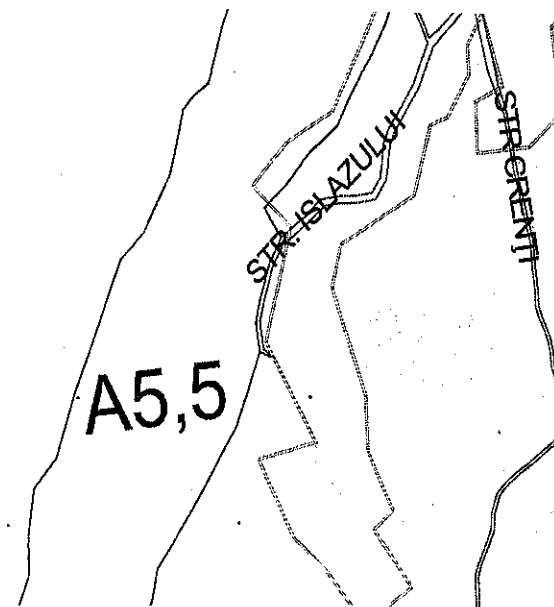

Județul Bacău
Primăria Comunei Cleja

Situația privind propunerile de denumire ale străzilor din satul
Valea Mică, com. Cleja, jud. Bacău

Nr. Crt.	Denumirea străzii propuse	Detalii stradă (de la - până la) Partea Stângă	Detalii stradă (de la - până la) Partea Dreaptă	Alte Propuneri
1	Str. Valea-Mică (E85)	Tamaș Ion - Gondoș Mihai	Pal Valentin - Gondoș Mihai	
2	Str. Principală	Școala Valea-Mică - Stoleru Ferent	Varga Ion - Feer Gheorghe	
3	Str. Zâmbriei	Cimitir Valea-Mică	Ciuraru Mihai - Cochior Maria	
4	Str. Islazului	Ciobotaru Gheorghe - Tontu Vasile	Mihai Gh. Ianoș - Zdrobiș Greta	
5	Str. Cernați	Bucur Catrina - Iștoc M. Iulian	Imbrea I. Magda - Ciuraru I. Elisabeta	
6	Str. Uliului	Gondoș Angelica - Voidoc Mihai	Biliboc Petrică	
7	Aleea Cimbrisorului	Gondoș Anița		
8	Str. Rusului	Pal Gheorghe - Iștoc Valentin	Gondoș Anița - Gondoș Pavel	
9	Aleea Topliței		Bucur Dumitru, Lorent gheorghe, Joca Anton	
10	Aleea Hanului	Radu Ioan Marcel, Bogleru Ilie		
11	Aleea Fer. Ieremia Valahul	Biserica	Casa Parohiala	

VALEA MICA